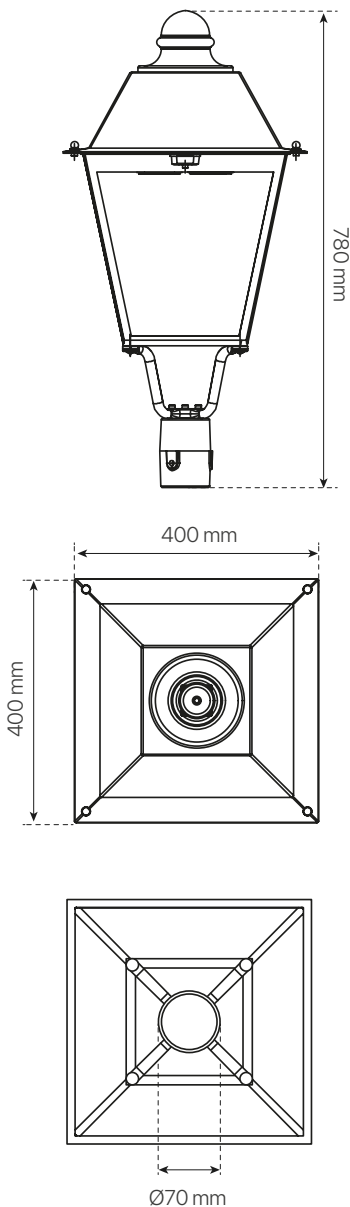

villa  
ficha técnica  
datasheet

ref. 5551398

Nombre / Name	Villa
Referencia / Reference	5551398
Materiales / Materials	Aluminio / Aluminum
Difusor / Diffuser	PC
Potencia / Power	40W
Temperatura de color / color temperature	4000K
Flujo luminoso / Lumens	5410lm
Dimable / Dimmable	ON-OFF
Ángulo de apertura / Beam angle	120°
Ángulo de inclinación / Inclination angle	-
IP	66
IK	08
F.P./P.F.	>0,95
UGR	-
IRC / CRI	72
Chip	PHILIPS Lumileds 3030
Driver	MEAN WELL XLG
Vida media (duración) / Average life	50.000h
Clase energética / Energy class	A+
Aislamiento eléctrico / Electrical isolation	Clase I / Class I
Colores / Colors	Negro / Black RAL 9017
Medida exterior / Product size	400mm x 400mm x 780mm
Protección contra Sobretensiones / surge protections	10kV
Tª (ambiente/trabajo) / Tª (enviroment/work)	-30°C ~ 55°C
Input	AC100 ~ 240V
Output	DC22~54V
Frecuencia / Frequency	50/60Hz
Peso / Weight	6,31kg
Certificados / Certificates	CE & RoHS
Garantía / Warranty	2 años / 2 years

### datasheet

ref. 5551398

Potencias disponibles / Available powers:

40W • 2000K • 3305lm

40W • 2700K • 3889lm

40W • 4000K • 4083lm

60W • 2000K • 6529lm

60W • 2700K • 7811lm

60W • 4000K • 8065lm

- Disponibles más potencias, **consultar**.
- More powers available, **please ask us**.

Desglose de piezas / Breakdown of parts: